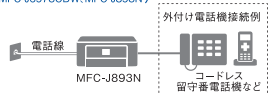

### 外付け電話機を使う(MFC-J6995CDW、MFC-J6980CDW、MFC-J6973CDW、MFC-J893N)

本体に現在お持ちの電話機を接続してご利用になれます。

※外付け電話機は一般の電話機をご使用ください。ファクス機能付電話機は接続できません。(設定の方法は電話機メーカーにご確認ください)

MFC-J9073N/DWN、MFC-J8373N/DWNでは、一般回線、ひかり電話、ADSLなど、回線を利用するすべての場合において、複合機本体ではなく、通信ボックスへ電話機を接続します。