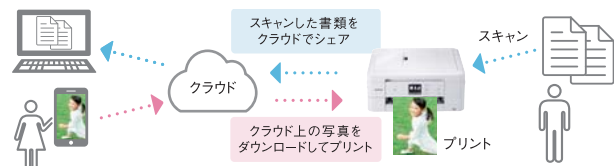

給紙機能

かんたん給紙「前面用紙トレイ」(スライドトレイ付前面2段給紙)

搭載モデル:DCP-J983N, DCP-J973N, DCP-J572N, MFC-J893N, MFC-J837DN/DWN, MFC-J737DN/DWN

プリビオ正面からかんたんに給紙できます。しかもA4サイズの紙とL判／はがきが同時にセットできる2段構造。紙の入れ替えの手間も減らせます。

用紙の切り替えもかんたん!

さまざまな用紙が使える「手差しトレイ」

搭載モデル:DCP-J983N, DCP-J973N, DCP-J572N, MFC-J893N, MFC-J837DN/DWN, MFC-J737DN/DWN

封筒や厚紙など、さまざまな用紙を手早くセットできます。

お役立ちツール

ビジネスシーンで活躍する便利な機能を搭載。より使いやすく、定期的にアップデートを実施しています。

スキャン to Office® 文書

搭載モデル:全モデル

手持ち資料をスキャンするだけでOffice® (Word®, Excel®, PowerPoint®) データに変換。文書はOCR (光学文字認識) でテキストに、画像はJPEGとして編集できます。

ワイヤレス接続

スマホを近づけるだけ「タッチ de プリント&スキャン」

搭載モデル:DCP-J983N, DCP-J973N, MFC-J907DN/DWN, MFC-J6995CDW, MFC-J6980CDW, MFC-J6973CDW

NFC対応のスマホやタブレットなら、プリビオ本体にタッチするだけでプリントやスキャンができます。無線LANの設定も必要ありません。 ※対応のモバイル端末や条件等については当社ホームページをご覧ください。

プリンタと直接接続! 「Wi-Fi Direct®」

搭載モデル:DCP-J983N, DCP-J973N, DCP-J572N, MFC-J893N, MFC-J997DN/DWN, MFC-J737DN/DWN, MFC-J6995CDW, MFC-J6980CDW, MFC-J6580CDW, MFC-J6973CDW

Wi-Fi機能搭載のスマホやタブレットなら、プリビオと接続して、直接プリント指示が出せます。

無線LANルーターにワンタッチ接続! WPS対応

搭載モデル:全モデル

無線LANルーターを使ってパソコンを接続すれば、ワイヤレスで部屋のどこからでもプリントできます。

無線LANルーターがWPS機能対応ならワンタッチで設定・接続が可能です。

ファクス機能

「みるだけ受信」で用紙代を節約 「みてから送信」で間違いを防止

搭載モデル:MFC-J893N, MFC-J997DN/DWN, MFC-J907DN/DWN, MFC-J837DN/DWN, MFC-J737DN/DWN, MFC-J6995CDW, MFC-J6980CDW, MFC-J6580CDW, MFC-J6973CDW

受信したファクスの内容を印刷する前に本体液晶画面で確認。用紙代・インク代を節約できます。また、送信する前に読み取った内容を液晶画面で確認すれば、誤送信防止につながります。

「PCファクス送受信」でプリントコストを節約

搭載モデル:MFC-J893N, MFC-J997DN/DWN, MFC-J907DN/DWN, MFC-J837DN/DWN, MFC-J737DN/DWN, MFC-J6995CDW, MFC-J6980CDW, MFC-J6580CDW, MFC-J6973CDW