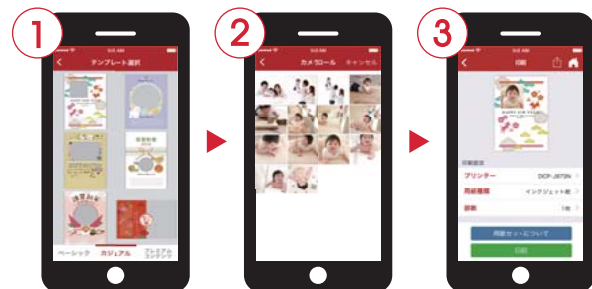

# 家族みんなが楽しめる! オリジナルプリントコンテンツも充実

## スマートフォンのアプリで!

はがきプリント スマホアプリ Brother いつでも はがき・年賀状プリント

スマホやタブレットを使って、手間なくスムーズに、楽しく年賀状が作れます。App Store、Google Playからダウンロードしてください。

ダウンロードはこちら!

※MFC-J6995CDW、MFC-J6980CDW、MFC-J6580CDWは光沢はがき非対応。  
※アプリは無料でダウンロードできますが、App Store、Google Playへ接続する際の通信料は、お客様のご負担となります。  
※仕様及びデザインは改善のため予告なく変更する場合があります。※iOS 8.1以上、Android 4.1以上の端末に対応。

## わずか3ステップでかんたん作成!

好きなテンプレートを選ぶ 写真を選ぶ プリントする

**NEW!** 年賀状だけでなく、年中使える!

はがき・年賀状プリント  
大好評の年賀状アプリに季節の挨拶や、ダイレクトメールのテンプレートを追加。3ステップのかんたん印刷はそのままに、1年中使えるアプリに進化しました。

たくさん写真を送りたい方におすすめ!

思い出いっぱい年賀状  
スマホに撮りためた写真をQRコードにして、年賀状にプリント。受け取った人はQRコードを読み取るだけで、フォトアルバムとして閲覧できます。

※「思い出いっぱい年賀状」の作成には、別途スマホアプリ「Scene」のインストールが必要となります。  
※図はイメージです。

宛名作成もおまかせ!

かんたん宛名作成  
スマホに登録済みの住所を宛名面へ自動的に反映できます。 ※新規作成も可能です。

住所録インポート  
「筆王」「筆ぐるめ」「筆まめ」などの各種人気年賀状ソフトからも、かんたんに宛名面が作成できます。

人気のスマホアプリを使って、年賀状をもっとアレンジ! 写真プリントをもっと楽しく!