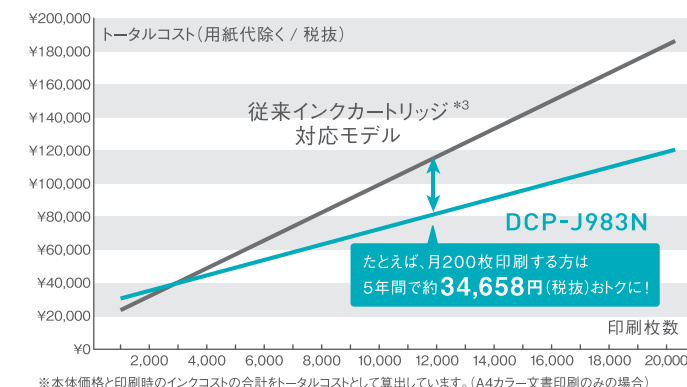

トータルコストのシミュレーションはこちらから!

大容量タイプもカートリッジ式! 手が汚れにくくラクラク交換!

ポイント
2

通常のメーカー保証に加えて、
2年間で1回使える無償修理サービスがセット! **最長3年間***4!

「2年間で1回使える無償修理サービス」はDCP-J983N 限定です。 *4 3年間の無償修理を保証するものではありません。