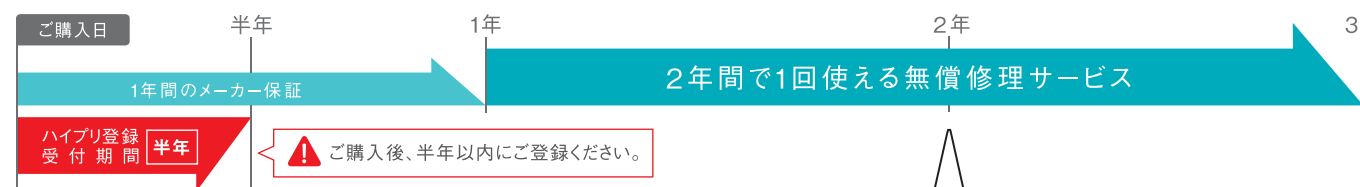

「2年間で1回使える無償修理サービス」のご利用は、  
スマホアプリ「ハイブリ」からご登録が必要です。

スマホを使って、外出先でもインクの型番・残量が確認できる!

スマホアプリをダウンロードして登録!

本サービスのご利用に関する注意事項

- ✓ プリンター本体をインターネットに接続できるネットワーク環境(有線LAN/無線LAN)でご使用することが条件となります。(プリンター本体にUSBケーブルのみを接続してご使用している場合は、本サービスはご利用いただけません。)
- ✓ ブラザー純正インクをご使用のお客様のみ「2年間で1回使える無償修理サービス」をご利用いただけます。
- ✓ 本サービスをご利用いただくためには、ご購入後、半年以内に「Brother Online ハイブリ」へのご登録を完了していることが条件となります。