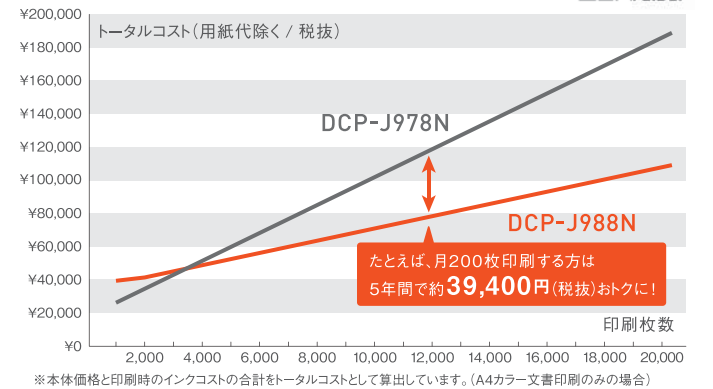

私に必要な機能が搭載されているのかな?

機能で選べる充実のラインアップ! 様々なモデルをご用意しています。

だから「ファーストタンク」におまかせ!

低コスト・高画質

年費状
スマホプリント!

大容量
ファーストタンク

ホーム向け
プリンター!

電話&
ファクスモデル

ビジネス向け
プリンター!

便利機能・環境

消耗品仕様

ラインアップ