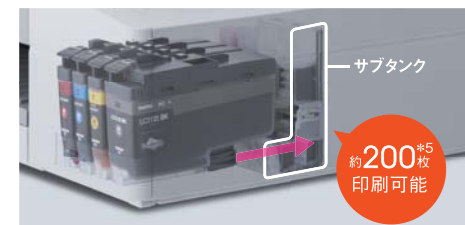

インク残量をおよその印刷可能枚数で表示

インク交換の目安がよりわかりやすくなりました。ISOベースまたは使用状況に合わせた残りの枚数表示に対応しています。

カートリッジタイプだから交換時に手が汚れにくい!

ファーストタンクのインクは交換簡単なカートリッジタイプ。本体から取り出して新しいカートリッジに差し替えるだけで交換でき、手が汚れにくい構造です。

急なインク切れでも約200枚*5印刷できる!

インクをカートリッジから本体のサブタンクに注入するシステムを採用。カートリッジ内のインクを使い切れます。カートリッジが空になっても約200枚*5印刷が可能で、インクの購入を忘れたときも安心です。