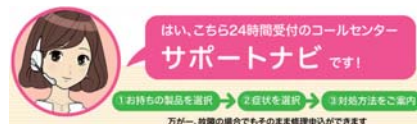

安心オンラインサポート サポートナビ

お困りの際は、サポートコンシェルジュの「ゆずっち」が、お客様の製品を診断し対処方法をわかりやすくご案内します。万が一故障と診断された場合、修理申し込みもできます。

<https://myportal.brother.co.jp/snavi/SelectModel.aspx>

ブラザー サポートナビ 検索