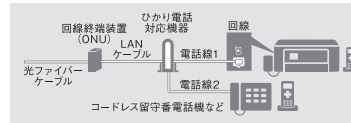

*コードレス電話機2台付モデル

接続方法

電話回線に簡単に接続することができます。

一般回線をご利用の場合

電話機コードを接続してからプリビオ本体の電源を入れれば、お使いの回線種別を自動的に判別するプログラムが実行され、簡単に回線設定が行われます。

ひかり電話をご利用の場合

◎ひかり電話で単一の電話番号を使う場合

◎ひかり電話で複数の電話番号を使う場合