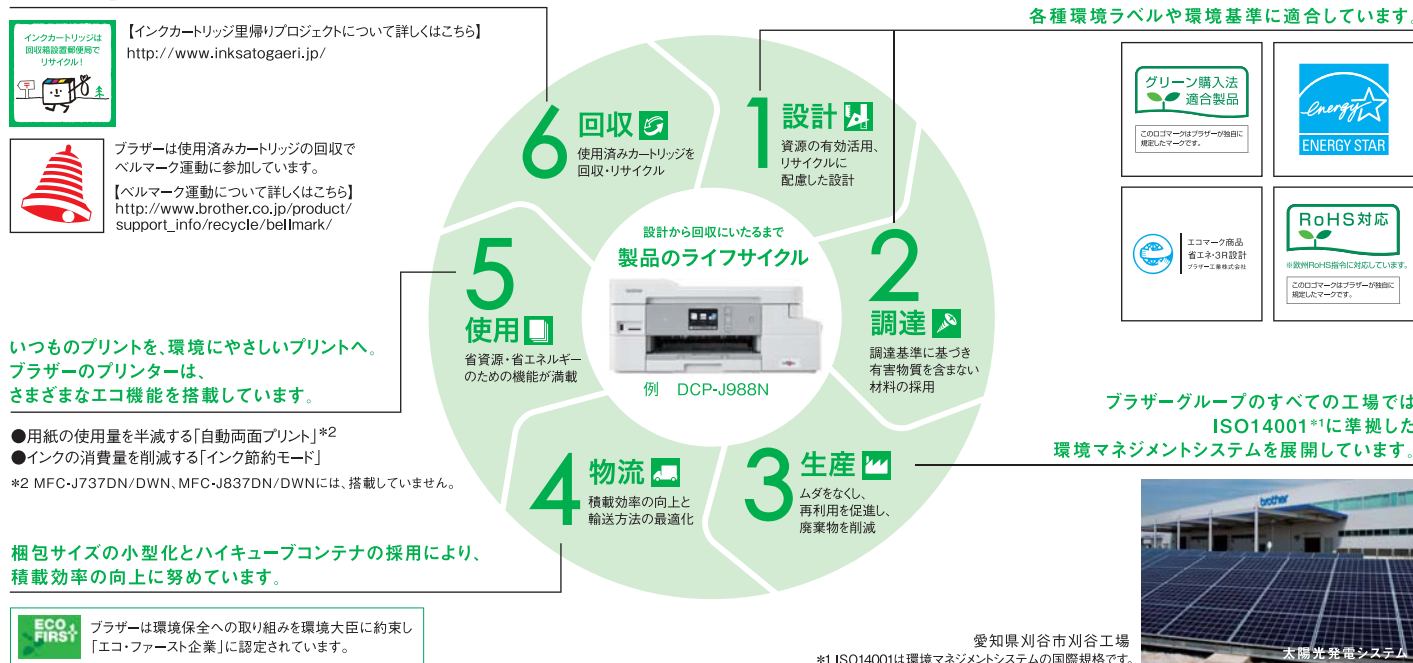

プリビオは、ライフサイクル全体において環境配慮されています。

プリンターメーカー共同の「インクカートリッジ里帰りプロジェクト」で回収・リサイクルを推進しています。

使用環境

	Windowsの場合	Macの場合
CPU	32ビット(×86)または64ビット(×64)のプロセッサ	Intel®プロセッサ
ディスク容量	1.95GB以上の空き容量	630MB以上の空き容量

※CPUのスペックやメモリーの容量に余裕があると、動作が安定します。 ※各機種別のOS対応状況は21~24ページをご確認ください。