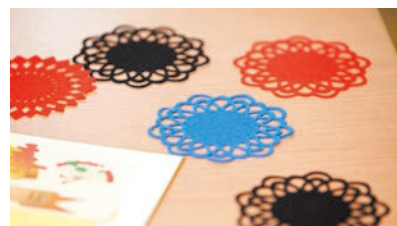

業者さんよりコストを抑えつつ
立体作品もお手のもの

スキャンしたり内蔵されているイラストを使ったりと、いろいろなことができるので、次はこんなコースターを作ろうとか、こんなデザインの封筒を作ろうなど、どんどんアイデアが湧いてきます。それに高度な型抜きができるので、複雑な立体作品を作れるのも素晴らしいですね。業者の方に頼むと、コストがかかってしまいますので、それに、キャンパスワークスペースからダウンロードした作品例のカットデータは、保存しておけば再利用もお手のもの。本当に便利だと感じています。