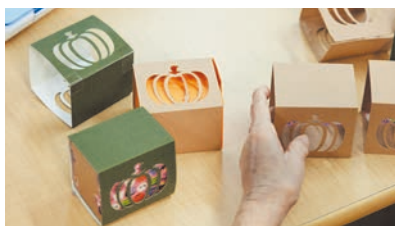

キャンパスワークスペースで時短
ハロウィンなどのシーズンイラストも豊富

私はブラザーの提供しているキャンパスワークスペースというサイトをよく利用しています。たくさんのイラストデータが無料でダウンロードできるうえに、ギフトボックスやガーランドの設計図などの種類も豊富。ハロウィンをイメージしたカボチャケースなど、季節ごとの作品をよく作っています。最近は、ワークショップのネタに困ったらまずこのサイトを見るんです。キャンパスワークスペースはスキャンカットに取り込んでカットするまでが本当にスムーズなので、かなり効率的になりましたね。