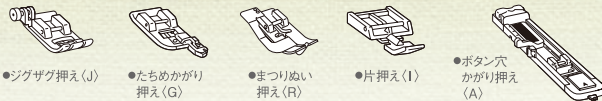

● 基本をおさえた12模様

● ゆっくり縫えて、カーブぬいも安心

スーパースロー

● ぬい終わりの針位置を上下で選べる!

針停止位置切替

Support 安心機能でやさしくサポート

● 糸のかけ間違いを防ぐ!

天びんシャッター
「天びん」への糸かけは、押えレバーが上がった状態でないと掛けられないから、安心。

● ついうっかりをお知らせする

エラーメッセージ
押えレバーやボタン穴かがりレバーのおろし忘れなどを液晶ディスプレイでお知らせします。

● 使い方・作り方もDVDでマスターできる!

使いこなしDVD
ミシンの使い方を動画で分かりやすく解説。どなたでも安心して始められます。

レシピが嬉しい!
動画を見ながら実際に作品を作るレシピ付き。初めての方でも安心です。

付属押え

- ジグザグ押え(J)
- たちめかがり押え(G)
- まつりぬい押え(R)
- 片押え(I)
- ボタン穴かがり押え(A)

機能一覧

糸通し	ワンタッチらくらく糸通し	ぬい目&ふり幅調節	○	針停止位置切替	○
下糸クイック	○	送り歯	7枚	エラーメッセージ	液晶ディスプレイでお知らせ
簡単下糸巻き	○	液晶ディスプレイ	○	使いこなしDVD	○
天びんシャッター	○	全自動ボタン穴かがり	○	コードリール	—
ステッチ数	12	一針ぬい	○	収納ケース	ソフトケース

オプション

- ワイドテーブル
WT4 / JANコード:4977766194570
4,725円