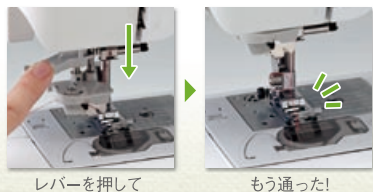

Simple Sewing Life

ミシンがつなぐ、 親子の記憶。

私が子どものころ、
いつもそばにあったのは
母の手づくりのものだった。
ひとりのときも、
母がそばにいるようで
そのぬくもりがうれしくて。
今度は、私が子どもに
ぬくもりをいっぱい込めて
手づくりしてあげよう。

コンピューターミシン
R41-BL

ミシンでつくる、
手づくりがつなぐ。
家族のぬくもりを
一緒に縫い込んで。

操作も表示も1ヶ所にまとまっているから
はじめてでも迷わない!

- 知りたいことがすぐわかる
液晶ディスプレイ
選択している模様、使用する押え、ぬい目の長さ、振り幅を見やすく表示。
- 好みに合わせ、調節できる
ぬい目好み調節
ぬい目の長さ・振り幅を調節することができ、ソーイングの幅が広がります。
- 模様が選べる
らくらく模様選択
簡単なボタン操作で模様とぬい目の長さ、振り幅を選ぶことができます。

Easy かんたん準備&らくらく片付け

● 指1本で糸通しができちゃう!

ワンタッチらくらく糸通し
針穴への糸通しは、レバー操作でラクラク。あまりの手軽さにびっくりするくらい。

● 下糸を引き出さなくても、すぐ縫える!

下糸クイック
ポビンを入れて、矢印にそって糸を通すだけで、すぐに縫い始められます。

● 面倒な下糸の準備も手軽にできる!

簡単下糸巻き
ポビンに糸を5~6回巻き付けて台座の溝に通し、ボタンを押すだけで下糸巻きが完了!

R41-BL 〈オープン価格〉

CPV7001 JANコード 4977766693530
高さ29.6cm 幅41.3cm 奥行17.8cm 質量4.6kg