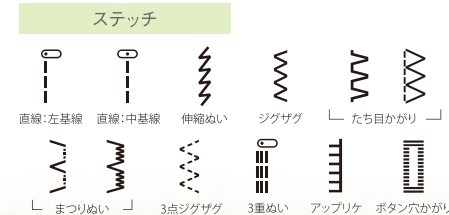

- 知りたいことがすぐわかる
液晶ディスプレイ
選択している模様、使用する押え、ぬい目の長さ、振り幅を見やすく表示。
- 好みに合わせ、調節できる
ぬい目好み調節
ぬい目の長さ・振り幅を調節することができ、ソーイングの幅が広がります。
- 模様が選べる
らくらく模様選択
簡単なボタン操作で模様とぬい目の長さ、振り幅を選ぶことができます。

Easy かんたん準備&らくらく片付け

● 指1本で糸通しができちゃう!

Use しっかり縫える機能が充実

● 厚物も薄物も仕上がりが満足

7枚送り歯
後列の中央に送り歯をプラス。厚物や薄物もしっかり布送りができ、均一にキレイに仕上げます。

● 付けたいボタンをセットするだけ!

全自動ボタン穴かがり
ボタンをセットするだけで、ぴったりの穴かがりができます。

● 段ぬいもズレずに、キレイに仕上がる

押え固定ピン
押えを水平にキープすることで、デニムなど厚物の段ぬいもスムーズに縫い始められます。

● 「あと一针」がボタンひとつで簡単に

一针ぬい
針上下ボタンを押すことで簡単に一针ぬいができます。あとひとぬいが欲しいときに便利です。

● フリーモーションに最適

ドロップフィード
送り歯が下がることで、自由に布を動かすことができます。キルトのフリーモーションに便利。

● ランプ切れの心配がないから便利

LEDライト
手元を明るく照らすライトは、長時間使っても熱くならないLEDライト。ランプ切れの心配がありません。

● 基本をおさえた12模様

● ゆっくり縫えて、カーブぬいも安心

スーパースロー

● ぬい終わりの針位置を上下で選べる!

針停止位置切替

Support 安心機能でやさしくサポート

● 糸のかけ間違いを防ぐ!

天びんシャッター
「天びん」への糸かけは、押えレバーが上がった状態でないと掛けられないから、安心。