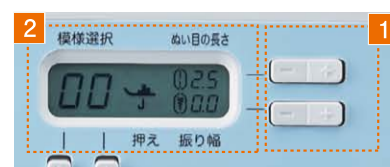

はじめてのソーイングも安心サポート！

1 ぬい目お好み調節

ぬい目の長さ・振り幅を調節することができ、ソーイングの幅が広がります。

2 液晶ディスプレイ

選択模様、押えの種類、ぬい目の長さ、振り幅がひと目で確認できます。

エラーメッセージ

押えやボタン穴かがりレバーの下の忘れなどを、音と液晶画面でお知らせします。

ゆっくり縫えるスピード設定