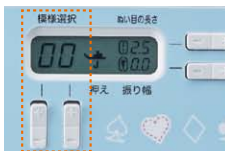

これからソーイングを始める方に
安心の使いやすさと、ナットクの仕上がりを。
実用性を備えたシンプルミシンです。

1

準備が簡単

ぬい始めのめんどろな
準備は不要です

2

安心のサポート

液晶画面でソーイングを
サポート！

3

しっかり縫える

両手が使えて
仕上がりもキレイ！

両手でぬえる
フットコントローラーつき！

1年間無償保証

PS204AL

オープン価格

CPS4329 JANコード 4977766741552
高さ29.1cm 幅40.7cm 奥行17.0cm 質量4.5kg

めんどろだった準備も簡単！

クイック糸通し

めんどろな針穴への糸通しは、レバー操作で簡単です。

動画でチェック！

下糸クイック

下糸を引き出さなくても、ボビンを入れて矢印にそって糸を通すだけで、すぐに縫い始められます。

動画でチェック！

簡単下糸巻き

ボビンに糸を5~6回巻き付けて台座の溝に通し、ボタンを押すだけで下糸巻きが完了します。

動画でチェック！

らくらく模様選択

軽いタッチのボタン操作で模様を選ぶことができます。

はじめてのソーイングも安心サポート！

1 ぬい目お好み調節

ぬい目の長さ・振り幅を調節することができ、ソーイングの幅が広がります。

2 液晶ディスプレイ

選択模様、押えの種類、ぬい目の長さ、振り幅がひと目で確認できます。

エラーメッセージ

押えやボタン穴かがりレバーの下の忘れなどを、音と液晶画面でお知らせします。

ゆっくり縫えるスピード設定

<ゆっくりリスタート>

スピードを速く設定しても、縫い始めはゆっくりと。

<スーパースロー>

パワーは落とさず、カーブぬいにも便利な超低速。

縫いやすくて、仕上がりもキレイ！

全自動ボタン穴かがり

押えの台皿にボタンをセットすれば、びったりの穴かがりが自動でできます。

ドロップフィード

送り歯が下がることで自由に布を動かせます。キルトのフリーモーションや手ぬい風のステッチにも便利です。

6枚送り歯

手前に送り歯をプラス。厚物や薄物もしっかり布送りができ、均一でキレイな仕上がりに。

押え固定ピン

押えを水平にキープすることで、厚物もスムーズに縫い始められます。

あるとうれしい、便利機能を搭載！

フットコントローラー

※動画内の「ワイドテーブル」は本製品には含まれておりません。

動画でチェック！

LEDライト

手を照らすライトは、長時間使っても熱くならない白色LEDライトです。

針停止位置切替

布をターンさせやすい針下停止と、布を取り出しやすい針上停止。お好みで設定できます。

一針ぬい

ボタンを押すことで簡単に一針ぬいができます。あとひとぬいが欲しいときに便利です。

※QRコードからご覧いただける動画内の製品は、カタログの製品とは異なる場合があります。

幅広く活躍する 実用ぬい 20種類 を搭載。