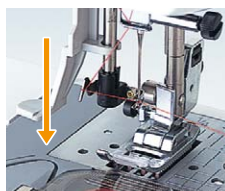

めんどろだった準備も簡単！

クイック糸通し

めんどろな針穴への糸通しは、レバー操作で簡単です。

動画でチェック！