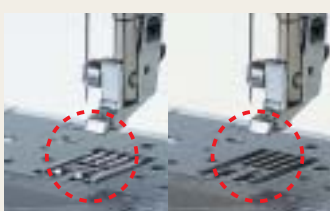

フリーモーションに最適 ドロップフィード

送り歯が下がることで、自由に布を動かすことができます。キルトのフリーモーション、手ぬい風のステッチにも便利です。