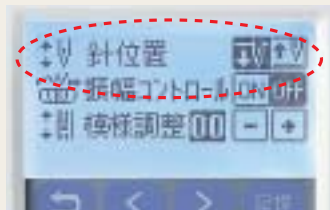

大きな布を縫う時に便利。脚を折りたためば、筒物ぬいができるフリーアームテーブルとしても使えます。

天びんの糸掛けが確認できる 天びん窓

天びんは、ソーイング中に手が触れない安全設計。天びん窓を設けているので、糸が掛かっていることをいつも確認できます。

●作品づくりに集中できる。準備の手間を省く機能。

縫い終わりの針位置を選べる 針停止位置設定

布をターンさせやすい針下停止と、布を取り出しやすい針上停止。画面をタッチするだけで、針の停止位置を切り替えられます。