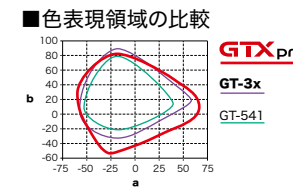

Windows・Macintosh対応の汎用アプリケーションから印刷するだけなので、RIPソフトや専用ソフトは不要。各種設定は、添付ソフト「GTX Graphics Lab」から簡単に選択できます。さらに、USBメモリーを差込口に挿せば、パソコンに接続しなくても印刷が可能です。また、印刷中に次に印刷するデータを受信できるため、効率的な作業が可能です。

- USB I/F搭載
- 有線LAN対応

次世代インクで進化した 高精細な印刷品質

brotherの最先端技術を集約させたインクInnobella Textile (イノベラ テキスタイル)を採用したことにより、広い色域と高彩度1200dpi×1200dpiを実現。より明るく鮮やかな色と正確なデザインの再現を可能にしました。

- 1200dpiの高解像度印刷
- より鮮やかになった発色
- 広がった色表現領域
- 正確なデザインの再現

驚きの印刷 スピードを実現

GTXproでは白インク専用プリントヘッドを新たに搭載することにより、高速モードを実現。濃色シャツへの印刷を約11%速度UPしました。