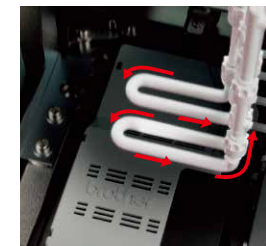

白インクが循環。早い立ち上がり。

新たな白インク専用プリントヘッドでは、白インクがヘッド内循環することによりランニングコストの削減やヘッドの目詰まりを低減しました。

最大
406.4mm×533.4mm
の印刷が可能です。

カラーパネル搭載により直感的な使用が可能。印刷前プレビューにより、印刷前にデータを確認できます。

LAN接続・USB接続が可能です。

刺しゅうミシンをプラスすることで 作品の表現がさらに広がり価値もぐんとアップします

「GTXpro」でプリントしたものに、ブラザーPR/VRシリーズで刺しゅうをあしらうことにより、より複合的なデザインが可能に。表現するデザインの幅が広がり、製品のクオリティも向上するなど、よりプロフェッショナルな仕上がりを実現します。数台揃えれば小規模なファクトリーにもなり、ビジネスの可能性をさらに広げます。